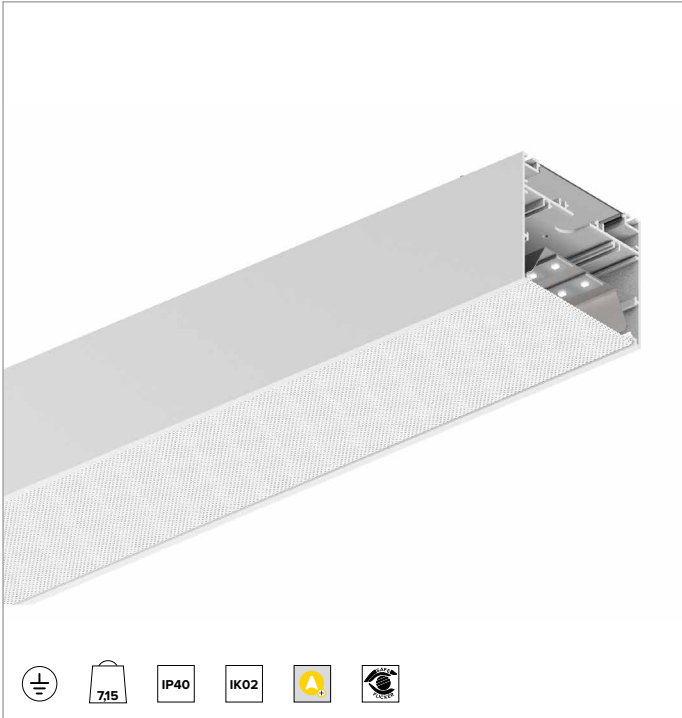

T014MX840ELPW | LOGICO EASY System 100 - OPAL / UGR19 LED-Leuchte für Decken- oder Pendelsystemmontage. Linearmodul

Die fotometrischen Werte der Leuchte sind auf den folgenden Seiten aufgeführt

Alle Daten auf der Maßzeichnung sind in mm angegeben.

Ähnliche Farbtemperatur: 4000K

Lebensdauer (L80/B10): 100000h tq +25°C

BELEUCHUNGSTECHNISCHE MERKMALE

Direkte Emission in zwei Optikvarianten: diffuses Licht - OPAL-Optik, und kontrolliertes Licht - UGR19-Optik. Diffuses Licht - OPAL Optik: optisches System aus einem Stahlreflektor mit weißer Polymerbeschichtung und opaler Diffusorabdeckung aus blendreduzierendem Polycarbonat, die aufgerollt geliefert wird und mit separater Artikelnummer erhältlich ist. Kontrolliertes Licht - UGR19-Optik: optisches System aus einem Stahlreflektor mit weißer Polymerbeschichtung und mikroprismatischer UGR-Diffusorabdeckung, die aufgerollt geliefert wird und mit separater Artikelnummer erhältlich ist (UGR<19 und L65<3000 cd/m² EN-12464-1).

Gehäuse aus lackiertem stranggepresstem Aluminium mit 100mm Breite. Obere Abdeckung aus weißem PVC.

Farbe und Oberfläche: Weiß

Abmessungen: L=2336mm

Gewicht: 7,15Kg

Version: LINEAR

Schutzart: IP40

Mechanische Belastbarkeit: IK02